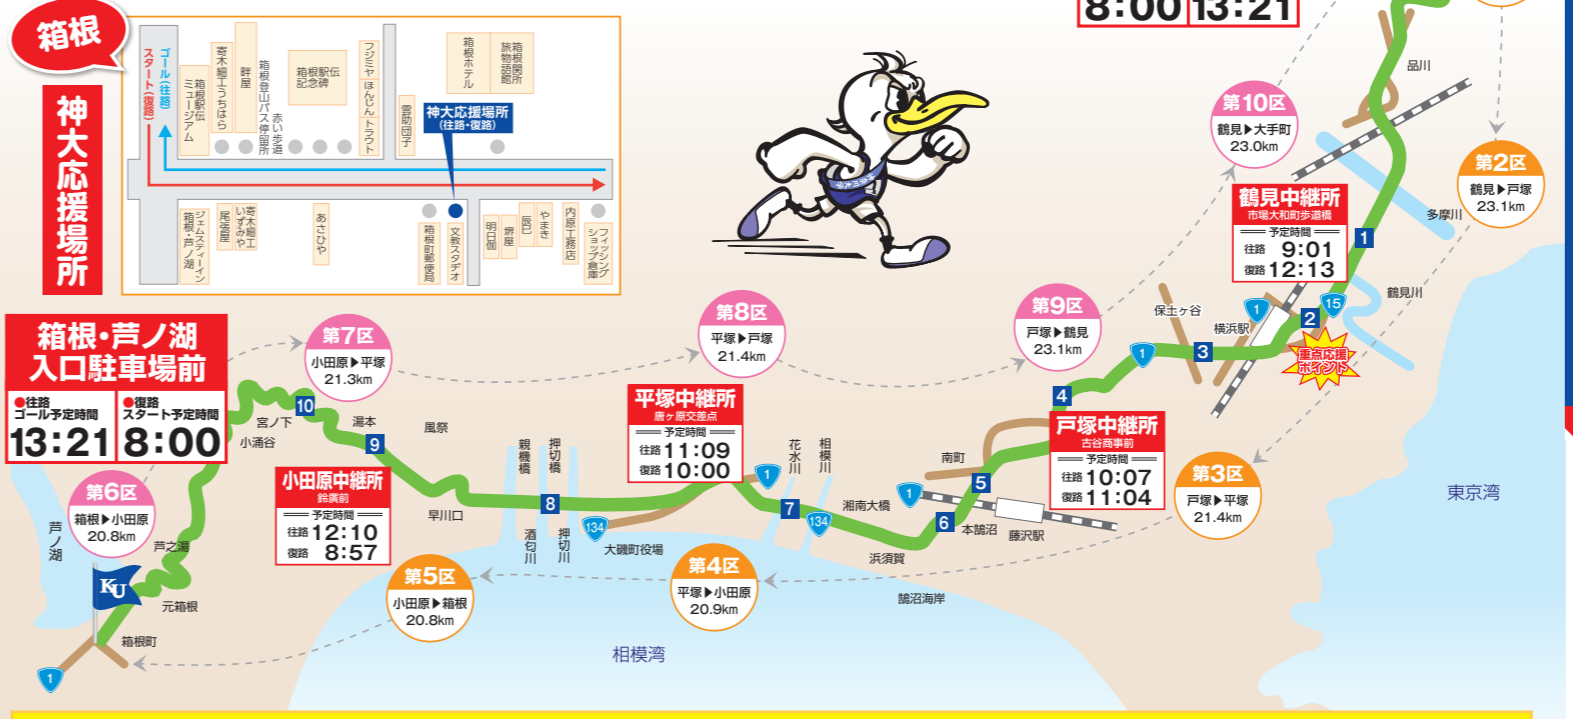

KU 神奈川大学選手名鑑 2024

箱根駅伝

2024 1.2 ▶ 1.3 START 8:00

第100回 東京箱根間往復大学駅伝競走 神奈川大学選手名鑑

選手プロフィール

名鑑の見方 ▶ ①出身県 ②出身高校 ③10000m 自己記録 ④抱負

Grid of athlete profiles including names, photos, departments, and goals. Athletes include 小林 篤貴 (Main Captain), 宇津野 篤, 大泉 真尋, 大岩 歩夢, 尾方 馨斗, 佐々木 亮輔, 高橋 銀河, 巻田 理空, 飯塚 厚, 石口 大地, 中原 優人, 酒井 健成, 宮本 陽叶, 新妻 玲旺, 花井 創, 三原 涼雅.

Supervisor and Captain sections. Supervisor: 大後 栄治. Captain: 小林 篤貴. Includes QR codes for social media and website.

第100回 東京箱根間往復大学駅伝競走 神大応援ガイドMAP

神大応援ポイント

Table of 10 cheering points with details on location, route, and timing. Includes points like 八丁畷, 東神奈川駅東口, 保土ヶ谷駅前, etc.

神大応援公式サイト & SNS section with QR codes for website, Facebook, X, and Instagram.

神奈川大学校歌 (Kanagawa University Song) with lyrics and composer information.

箱根駅伝の応援に関するお願い (Request regarding cheering for the relay race).