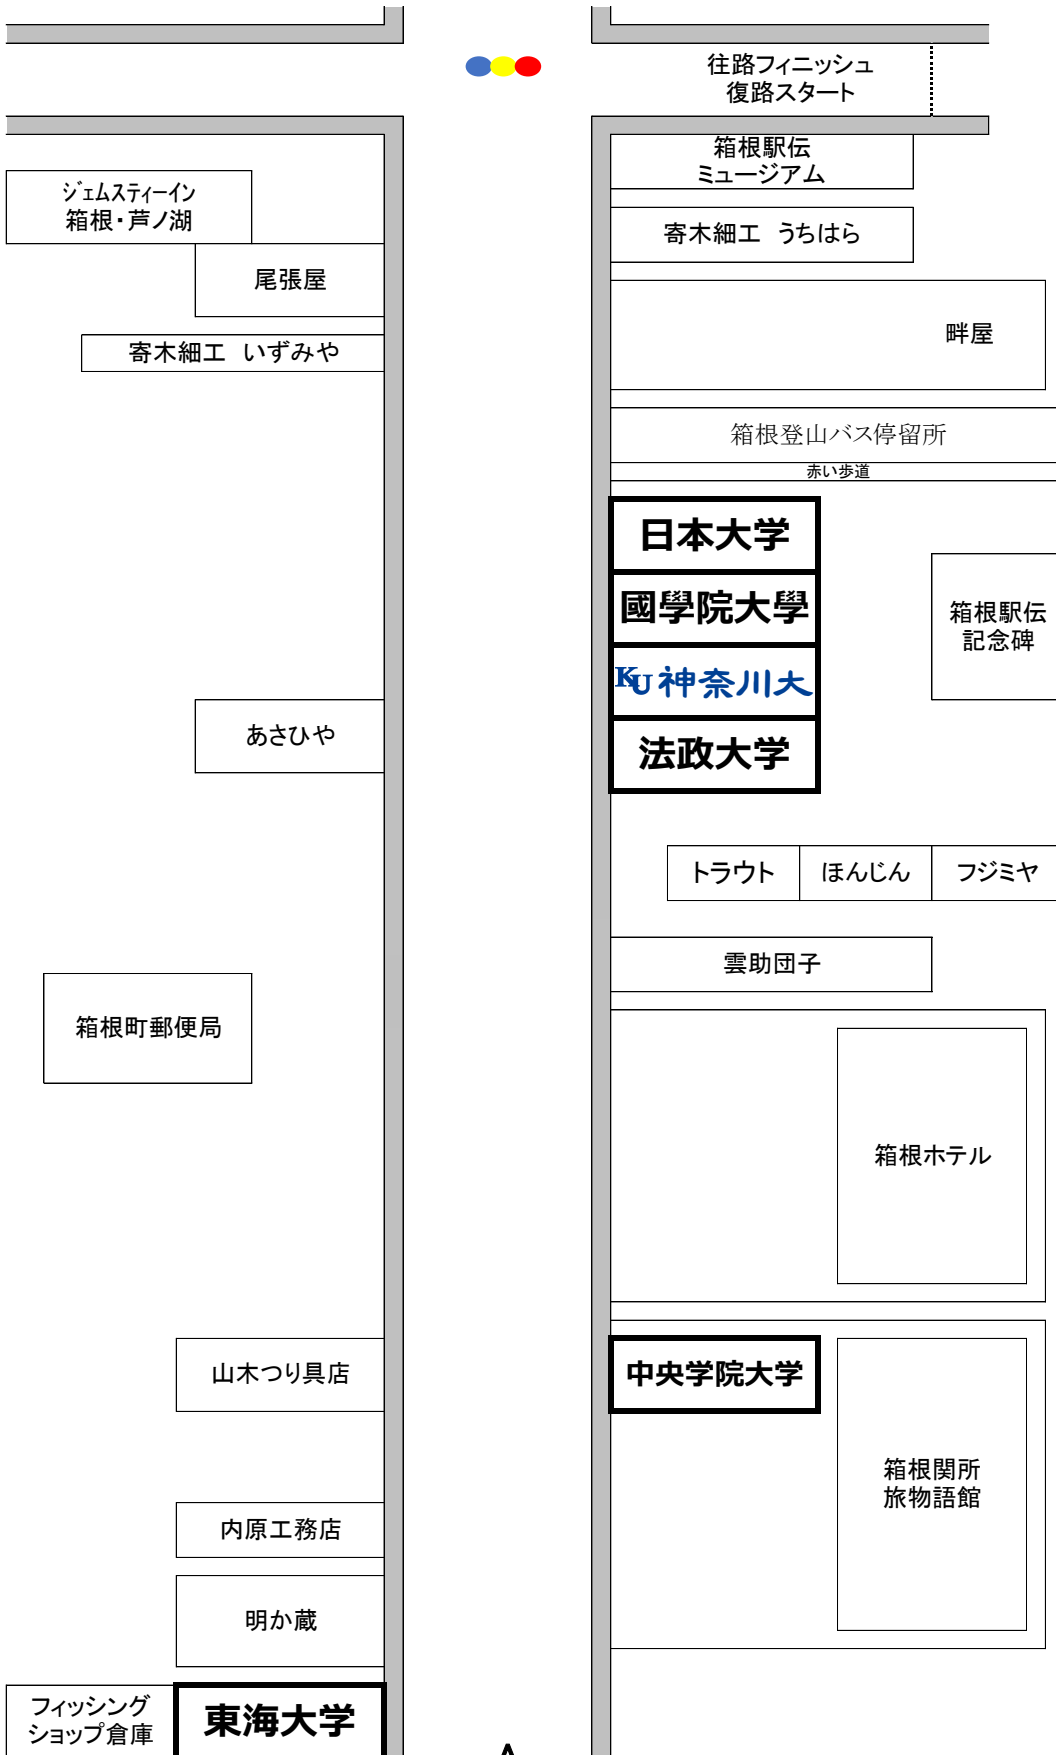

第96回箱根駅伝 応援団配置図

第96回箱根駅伝 応援団配置図

第96回箱根駅伝 応援団配置図