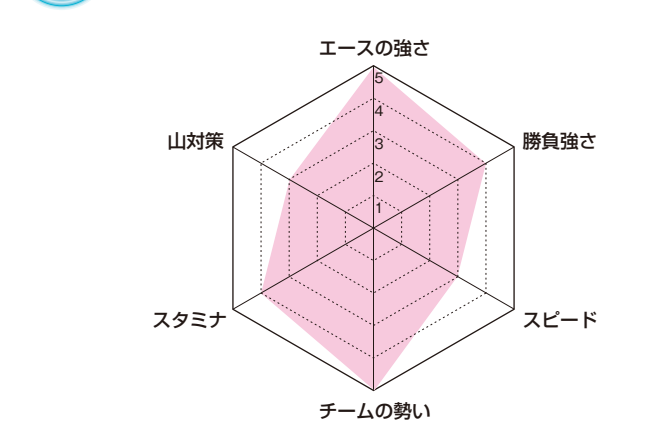

今年のチーム評価(5点満点)