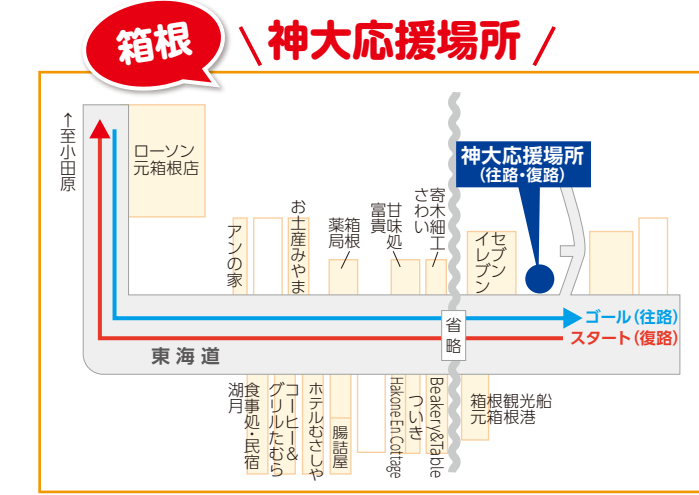

神大応援ポイント

1 品川駅高輪口前 往 8時20分 復 13時05分 各線品川駅徒歩5分 高輪口から徒歩方面へ約400m ハッ山橋付近	2 東神奈川駅東口 往 9時15分 復 12時00分 JR京浜東北線・横浜線東神奈川駅徒歩3分 京浜急行神奈川駅徒歩2分 スローヤガリバーが目印	3 横浜駅東口ヨコハマプラザホテル前 往 9時25分 復 11時50分 各線横浜駅徒歩2分	4 戸部駅前 往 9時30分 復 11時45分 京浜急行戸部駅徒歩1分 戸部警察署付近
5 保土ヶ谷駅前 往 9時35分 復 11時40分 JR横浜線保土ヶ谷駅東口徒歩1分	6 榎木坂頂上付近 往 9時45分 復 11時30分 JR横浜線保土ヶ谷駅東口・東戸塚駅東口より神奈川(ス「榎木坂」)下車	7 矢沢歩道橋付近 往 10時00分 復 11時15分 JR東海道本線・横浜線 戸塚駅西口徒歩15分	8 原宿交差点 往 10時10分 復 11時05分 JR東海道本線戸塚駅西口・大船駅西口 藤沢駅北口より神奈川バス「原宿」下車
9 遊行寺 往 10時25分 復 10時50分 東海道本線・小田急線 藤沢駅北口徒歩15分	10 高砂交差点前 往 10時30分 復 10時45分 JR東海道本線辻堂駅南口徒歩15分	11 茅ヶ崎第一中学校前 往 10時45分 復 10時30分 JR東海道本線・相模線茅ヶ崎駅南口より茅ヶ崎市営球場方面へ徒歩15分	12 湘南海岸公園付近 往 11時00分 復 10時15分 JR東海道本線平塚駅南口徒歩15分 南口から海岸方面に直進し、134号線に突当った歩道橋付近
13 大磯駅前 往 11時20分 復 9時50分 JR東海道本線大磯駅徒歩5分 駅から大磯町役場方面へ約400m、獨立沢信号付近	14 国府津駅前大磯寄り 往 11時40分 復 9時25分 JR東海道本線大磯駅徒歩5分 駅から大磯町役場方面へ約100m、のんき亭前	15 小田原 西湘法律事務所前 往 12時06分 復 9時07分 JR東海道本線小田原駅西口徒歩15分 本町交差点より箱根方面に100m	16 箱根湯本駅前 往 12時25分 復 8時50分 箱根登山鉄道箱根湯本駅徒歩5分 駅から東方面に約200m