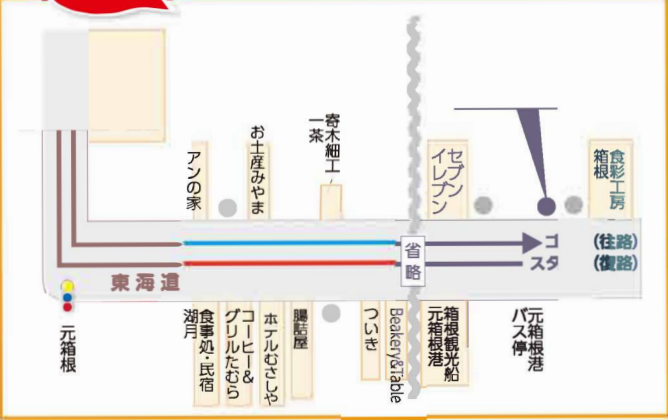

# 第95回 東京箱根間往復大学駅伝競走 神大応援ガイドMAP

東京大手町・  
読売新聞社前

●往路  
スタート予定時間  
**8:00**

●復路  
ゴール予定時間  
**13:30**

## 箱根 \ 神大応援場所 /

箱根・芦ノ湖  
入口駐車場前

●往路  
ゴール予定時間  
**13:33**

●復路  
スタート予定時間  
**8:00**